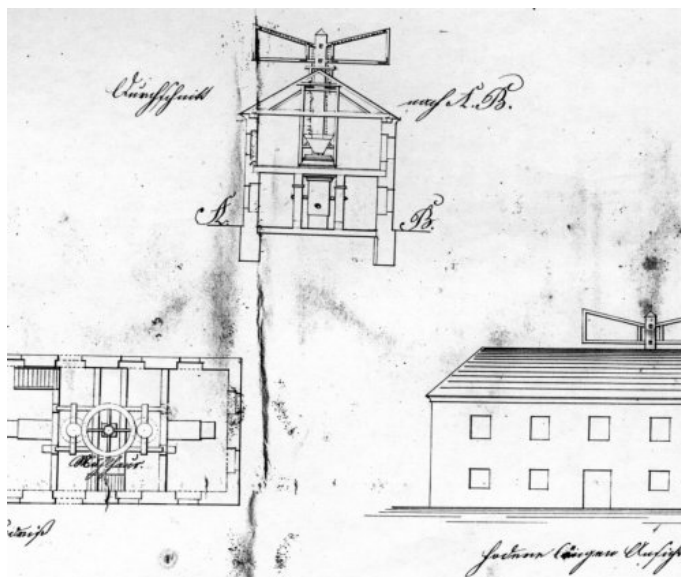

Litoměřice | Detail mlýna

Identifikační údaje

Adresa	Litoměřice
	412 01
Okres	Litoměřice
Katalogové číslo	Pn 14
Katastrální území	Litoměřice
GPS	50° 32' 50.5" 14° 5' 48.4"
Mapová značka	Neznámý / Zaniklý objekt, památník
Poloha vůči obci	neznámá
Číslo kulturní památky	
Přístupnost	Zaniklý
Rok stavby	po 1836
Rok zániku	

Stručný popis

Je znám pouze z výkresu. Není jisté, že byl realizován.

Výkres z: SOKA Lovosice, AM Litoměřice, kart. 289 (rok 1836). Autorem je známý litoměřický stavitel Josef Gaube,

Historie

Architektura