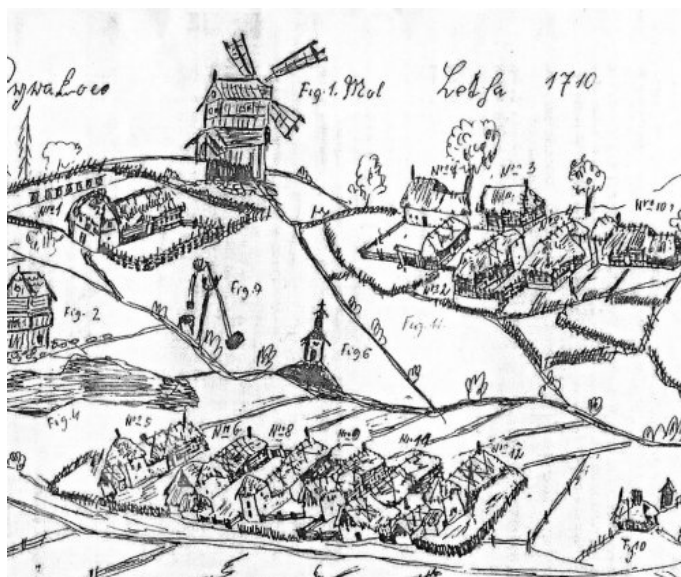

Sirákov | Detail mlýnu

Identifikační údaje

| | |
|-------------------------------|---------------------------------------|
| Adresa | Sirákov |
| | 592 12 |
| Okres | Žďár nad Sázavou |
| Katalogové číslo | B - |
| Katastrální území | Sirákov |
| GPS | 49° 30' 20.5" 15° 49' 13.6" |
| Mapová značka | Německý / Zaniklý objekt, památník |
| Poloha vůči obci | 300 m na V od kostela |
| Číslo kulturní památky | |
| Přístupnost | Zaniklý |
| Rok stavby | před 1710 |
| Rok zániku | |

Stručný popis

Mlýn je zobrazen pouze na kresbě v roce 1710.

Historie

Architektura

Stav nemovitosti

Typ

Německý

Dominantní stavební konstrukce

Doplňkový provoz - popis

Historické prvky

Parametry

Literatura a prameny

Zajímavosti

Ostatní

Fotogalerie

Obrazy