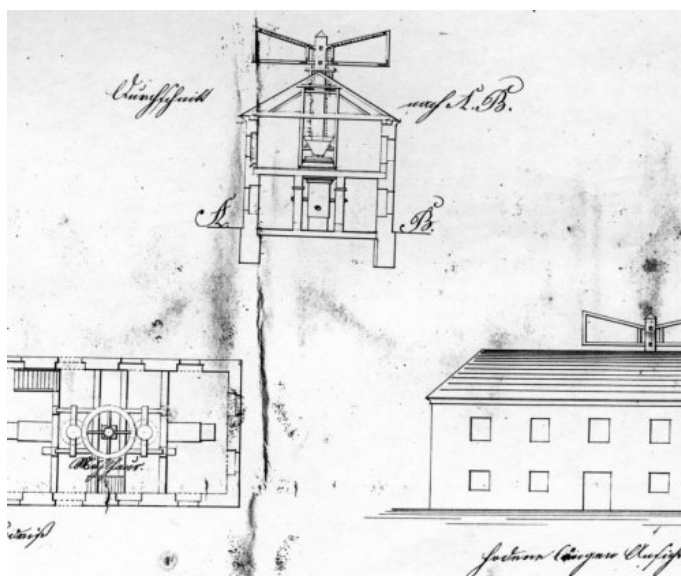

Litoměřice | Detail mlýna

Identifikační údaje

Adresa	Litoměřice
	412 01
Okres	Litoměřice
Katalogové číslo	Pn 14
Katastrální území	Litoměřice
GPS	50° 32' 50.5" 14° 5' 48.4"
Mapová značka	Neznámý / Zaniklý objekt, památník
Poloha vůči obci	neznámá
Číslo kulturní památky	
Přístupnost	Zaniklý
Rok stavby	po 1836
Rok zániku	

Stručný popis

Je znám pouze z výkresu. Není jisté, že byl realizován.

Výkres z: SOKA Lovosice, AM Litoměřice, kart. 289 (rok 1836). Autorem je známý litoměřický stavitel Josef Gaube,

Historie

Architektura