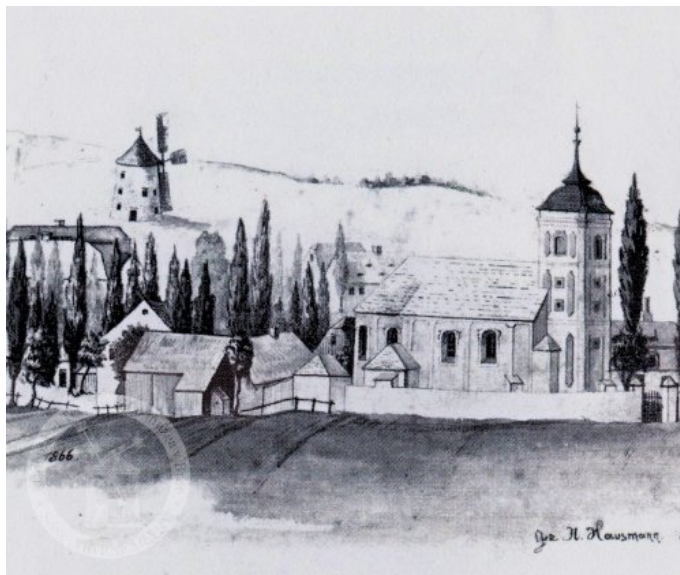

Bulovka | Detail mlýnu

Identifikační údaje

Adresa	Bulovka
	464 01
Okres	Liberec
Katalogové číslo	-
Katastrální území	Bulovka
GPS	50° 58' 5.1" 15° 7' 58.0"
Mapová značka	Holandský / Zaniklý objekt, památník
Poloha vůči obci	700 V od kostela
Číslo kulturní památky	
Přístupnost	Zaniklý
Rok stavby	1858 (přivezen z: Arnoltic)
Rok zániku	1873 - rozebrán (odvezen do: Starého Závídova)

Stručný popis

P. Freiwillich: Holandský typ, r. 1858 přenesen z Arnoltic (Franz Blumrich k hospodářství ex čp. 103), r. 1873 znovu rozebrán a odvezen do Starého Závídova (MATZIG 1928, c. d. v pozn. 5, s. 289;)