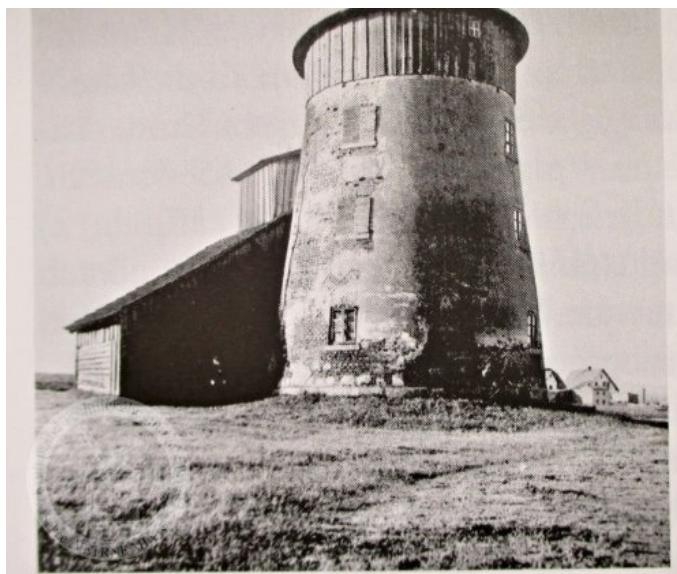

# Liberec Františkov | Detail mlýnu

## Stručný popis

Větrný mlýn byl dominantou Františkova v Liberci. nemovitost zakoupil v roce 1830 Josef Lpffter z Dolního Růžodolu a mlýn postavil někdy v letech 1830 - 1843 na hranicích s Dolním Růžodolem. Majitel později nechal budovu opravit na tříposchodové obydlí obývané do roku 1908. V roce 1911 byly zbytky stavby odstraněny.